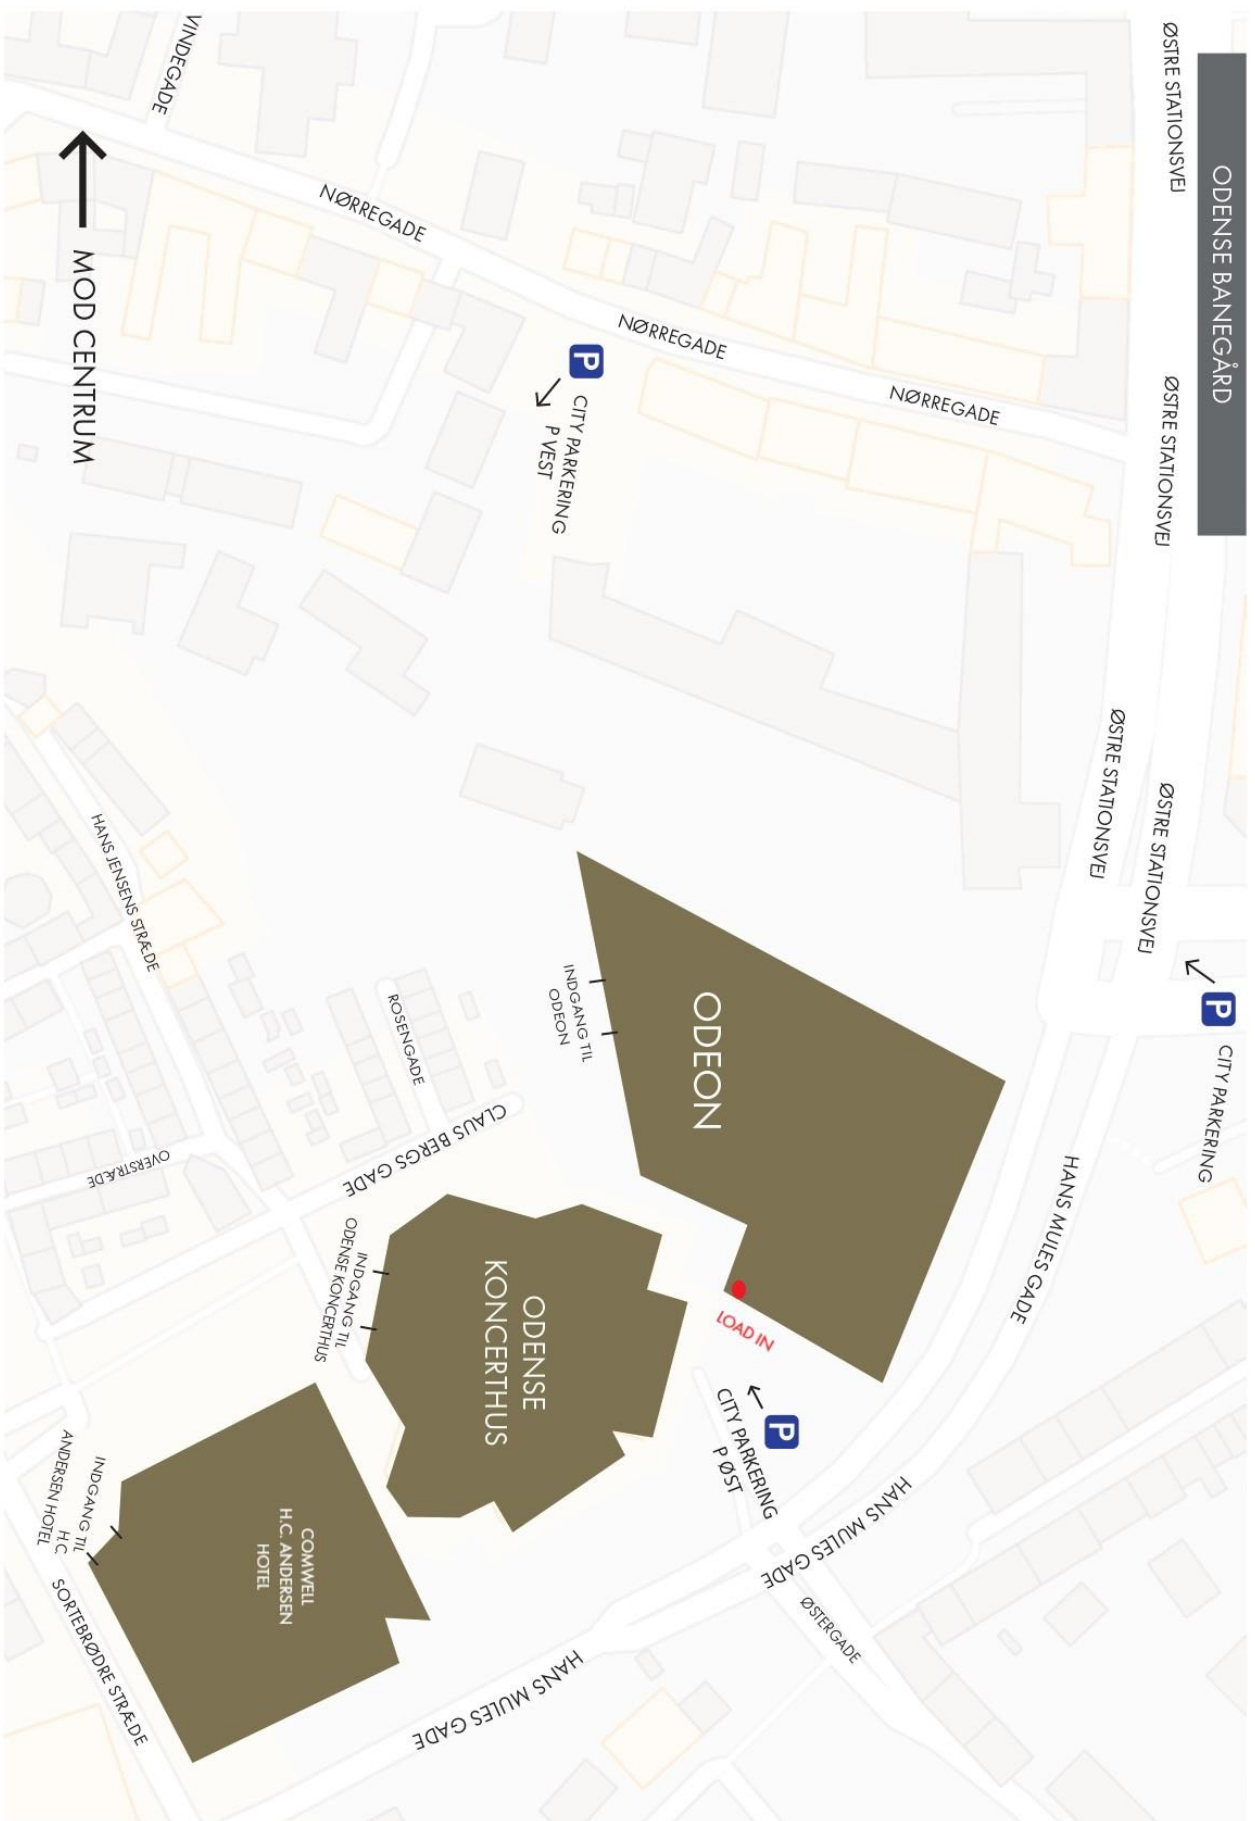

ODENSE BANEGÅRD

ØSTRE STATIONSVÆJ

ØSTRE STATIONSVÆJ

ØSTRE STATIONSVÆJ

ØSTRE STATIONSVÆJ

CITY PARKERING

HANS MULES GADE

HANS MULES GADE

CITY PARKERING
P ØST

LOAD IN

ODEON

INDGANG TIL
ODEON

ODENSE
KONCERTHUS

INDGANG TIL
ODENSE KONCERTHUS

COMMWELL
H.C. ANDERSEN
HOTEL

INDGANG TIL
H.C. ANDERSEN
HOTEL

SORTEBRØDRE STRÆDE

HANS MULES GADE

ØSTERGADE

CLAUS BERGS GADE

ROSENENGADE

OVERSTRÆDE

HANS JENSENS STRÆDE

NØRREGADE

NØRREGADE

NØRREGADE

VINDEGADE

MOD CENTRUM

Til jeres leverandører/udstillere:

Adressen til ODEON er Odeons Kvarter 1, 5000 Odense C.

Levering af materialer skal ske via vores LOAD-IN port som findes ved siden af nedindgang ØST til p-kælderen under Odeon, så dvs. kørsel fra Hans Mules Gade nr. 8, 5000 Odense C.